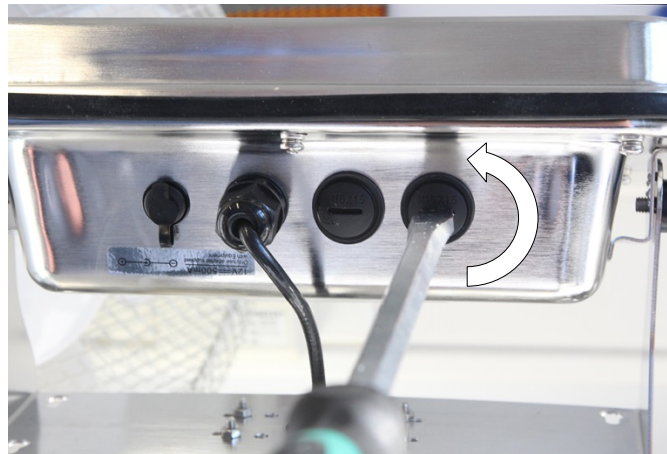

KERN KFN-TM/TAM

Version 1.0
2018-10

Einbau Druckausgleichsschraube zur Verbesserung der IP-Schutz-Performance

Installation of the screw for pressure compensation to improve the IP protection performance

Installation de vis de compensation de pression améliorer les performances de protection IP

Schutzdeckel entfernen

Remove protection cover

Retirer la housse de protection

Druckausgleichsschraube einsetzen

Insert screw for pressure compensation

Égalisation de vis de compensation de pression

Deutsch